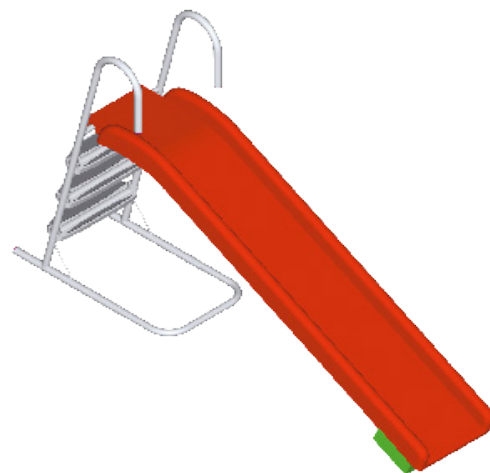

TOBO KID VARIO

- **Ref : 6014 - 60141** (descente polyester seule)
- Utiliser en présence d'une personne qualifiée

Caractéristiques

- Ossature Inox 316L
- Fixation de la glissière par système de clips sur la barre de maintenance.
- Emprise au sol réglable (0.90 m à 1.10 m maxi).
- Hauteur à gravir modulable selon le nombre de marche.
3 marches : 0.95 m / 2 marches : 0.72 m .
- Ajuster la hauteur du flotteur suivant l'âge de l'enfant (2 réglages possibles).

Mono piste seul : Ref. 60141 DIMENSIONS

Largeur : 56 cm

Longueur : 255 cm

| Découverte | Psychomotricité Posture - Tonus | Respiration Inspiration - Expiration | Organisation spatiale |
|-------------------|------------------------------------|---|--------------------------|
| Déplacement | + | + | + |
| Entrée dans l'eau | +++ | +++ | +++ |
| Flottaison | ++ | ++ | ++ |
| Immersion | ++ | ++ | ++ |

Entretien

Vérifier régulièrement le bon serrage de la sangle sur le flotteur

Utilisateur

A partir de 15 mois et moins de 7 ans

Avantages

- Peut être monté sur une structure flottante

Garantie

Garantie 3 ans