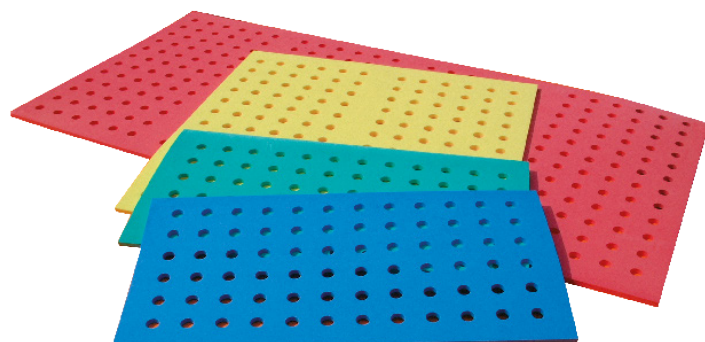

Tapis relaxation - Tapis bébé

- Ref :7160/61/63/29
- Utiliser en présence d'une personne qualifiée

Tapis bébés à trous...

Idéal pour les bébés !

Caractéristiques

En mousse de polyéthylène et percé de petits trous

COULEURS : bleu, jaune, vert, lilas rose, orange, violet de bruyère et rouge suivant les disponibilités.

| Ref. | Désignation | Dimensions |
|------|---------------------|---|
| 7160 | Tapis bébés à trous | 100 x 50 x 1,5 cm |
| 7161 | Tapis bébés à trous | 100 x 100 x 1,5 cm |
| 7163 | Tapis bébés à trous | 200 x 100 x 1,5 cm |
| 7129 | Tapis relaxation | Ø trou : 30 cm (possibilité d'un Ø à la demande) |