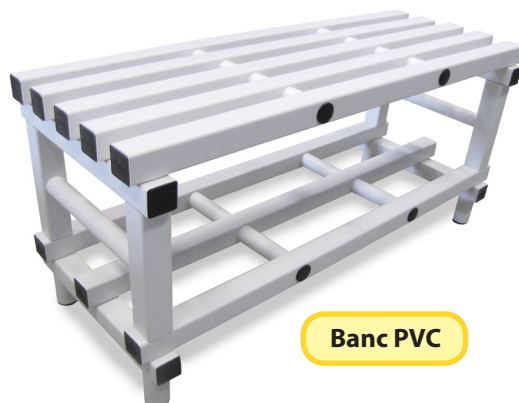

Garantie

2 ans.

Banc PVC