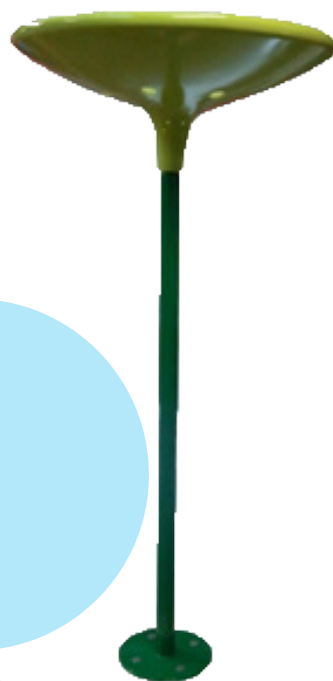

JET BALL

Ref : 9925

Un de nos jeux les plus interactif !
A leur hauteur, ce jeu avec balle captivera les enfants

Caractéristiques

Atour ou parallèlement à une soucoupe, des jets d'eaux seront déviés par les enfants et permettront à une balle placée dans la coupole de bondir en fontaine !

• MATIÈRE

Manchon et tige : INOX 316 L

• DIMENSIONS

Diamètre : 80 cm

• PRESSION BAR AU PIED DU JEU

0.5

Ref.	Désignation	Débit d'eau m3/h au pied du jeu	Surface mouillée Ø
9925	JET BALL Coopératif et ludique!	mini : 9 maxi : 11	Ø 2 m