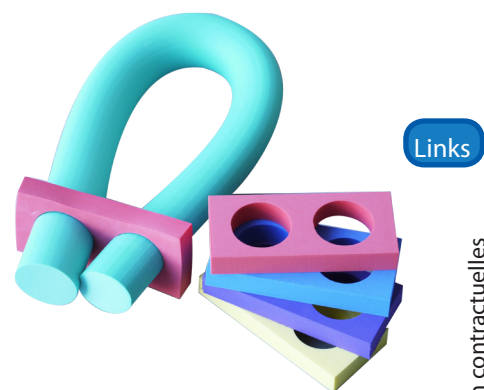

Utilisateur

- Bébé nageur
- Scolaire
- Adulte
- Aquagym

Links

Z.I. de Toctoucau - 33610 CESTAS - FRANCE
Tel : (33) 05 56 68 08 31 Fax : (33) 05 56 68 08 32
www.lamaisondelapiscine.com
info@lamaisondelapiscine.com