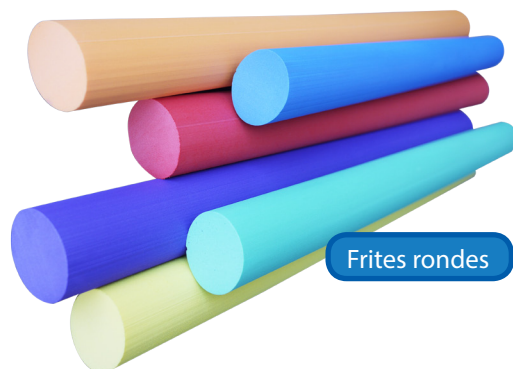

Frites 1m LMP et links

- Ref : 72410 / 72411 / 7239
- Utiliser en présence d'une personne qualifiée

Avec ou sans link, la Frite LMP est un incontournable !

Toutes les frites LMP sont incassables et permettent de très nombreux exercices dans de nombreux domaines :
bébés nageurs, aquagym, apprentissage, relaxation.

Caractéristiques de la mousse LMP

Mousse de polyéthylène – EVA 35%
Mousse à cellules fermées, absorption d'eau <1%
Densité 40kg/m³
Résiste au test de torsion
Traitement anti-mycose, anti-bactéries et anti-allergique

NORMES : EN 13138-2, ISO-4-845, ISO-1926 , ISO-1798

Ref.	Désignation	Dimensions
72410	Frite de 1 m	environ Ø 7,5 cm
72411	Lot de 10 frites	environ Ø 7,5 cm, longueur ± 1m
7239	Lot de 5 links	

Résiste au test de torsion