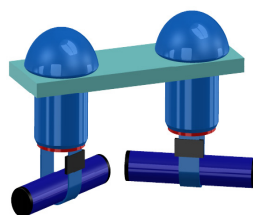

MAGILINK

- Ref : 74235/36/37 - 7424/26 - 7427 - 7425 - 7434

L'élément essentiel pour faciliter le montage et le rangement de vos parcours pédagogiques !

Magilink plage

Ref.	Designation
74235	Magilink Scratch - à l'unité
74236	Magilink Scratch - lot de 6
74237	Magilink Scratch - lot de 12
7424	Magilink plage potelet inox Ø 43 mm - à l'unité
7426	Magilink plage potelet inox Ø 48 mm - à l'unité
7427	Magilink à oeil - à l'unité
Magilink lasagnes - lot de 6 : 6 magilinks scratch, 3 lasagnes courtes (27cm) ou longues (45cm), 6 barres PVC de 15 cm	
7425	Magilink lasagnes longues - lot de 6
7434	Magilink lasagnes courtes - lot de 6

Magilink Scratch

Magilink à oeil

Magilink plage

Conseils

- Les Magilinks pour monter et démonter rapidement un parcours pédagogique, même pour une seule personne.
- Les Magilinks pour ranger les éléments dans un espace restreint en un temps record !