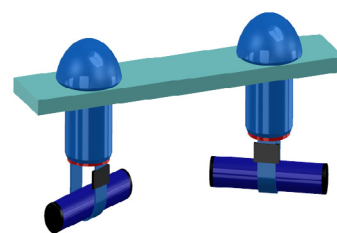

Magilink lasagnes longues